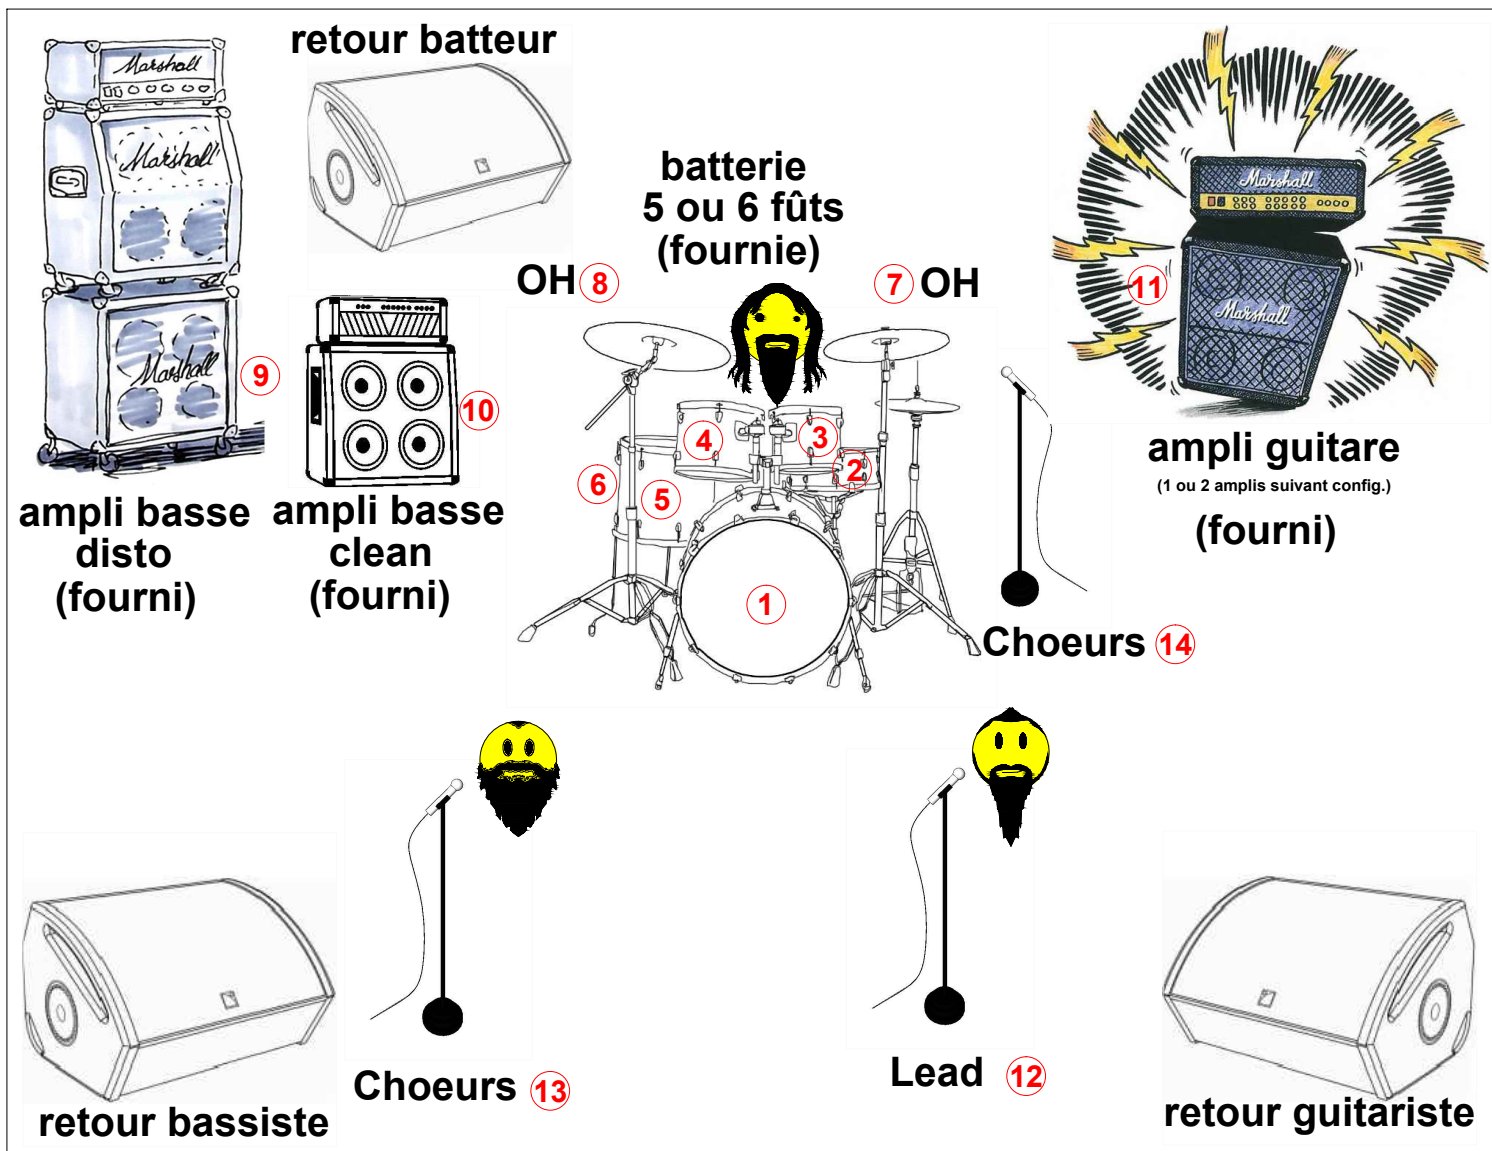

# FICHE TECHNIQUE

Le choix des micros reste à la charge du sonorisateur ou organisateur.

voie	instrument	micro	observations
1	kick		
2	snare		
3	tom 1		
4	tom 2		
5	tom 3		
6	tom 4		
7	OH 1		
8	OH 2		
9	Basse disto		Pas de D.I
10	Basse clean		
11	Guitare		Possibilité d'utilisation de 2 amplis
12	Chant Lead		
13	Chant chœurs		
14	Chant chœurs		